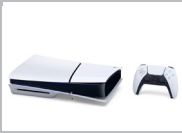

Samsung OL LED TV
(GQ50LS03AAUXZG)

50 Zoll, Smart TV

Quantum Prozessor, 4K fähig, adaptive Bild / Sound Anpassung, ultraschlankes Design, inkl. One Cable Solution und Wandhalterung

Apple Air Pods Pro 2

Kabellose In-Ear-Kopfhörer

intelligente Geräusch Steuerung, bessere Sound und Anruf Qualität, Schutz vor Staub, Schweiß und Wasser, personalisiertes 3D Audio

Sony Playstation 5

Standard Konsole Slim

1TB SSD Festplatte, schlankes Design, atemberaubende Immersion für tiefere Spielerlebnisse, inkl. Wireless-Controller